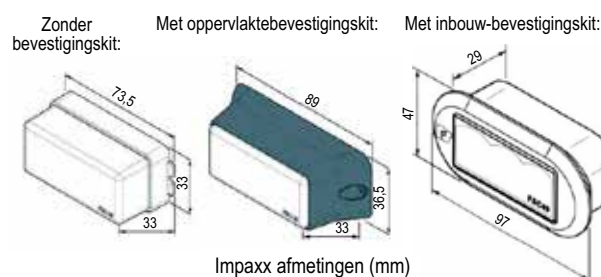

Montage toebehoren

- **81523427** Metalen L-steun met boutpatroon.
- **2010653** Rubber montagehuis voor inbouw

Kunststof montagehuis met rubberpakking ingebrepen bij alle modellen.

Optioneel: Inbouwrubber (2010653)